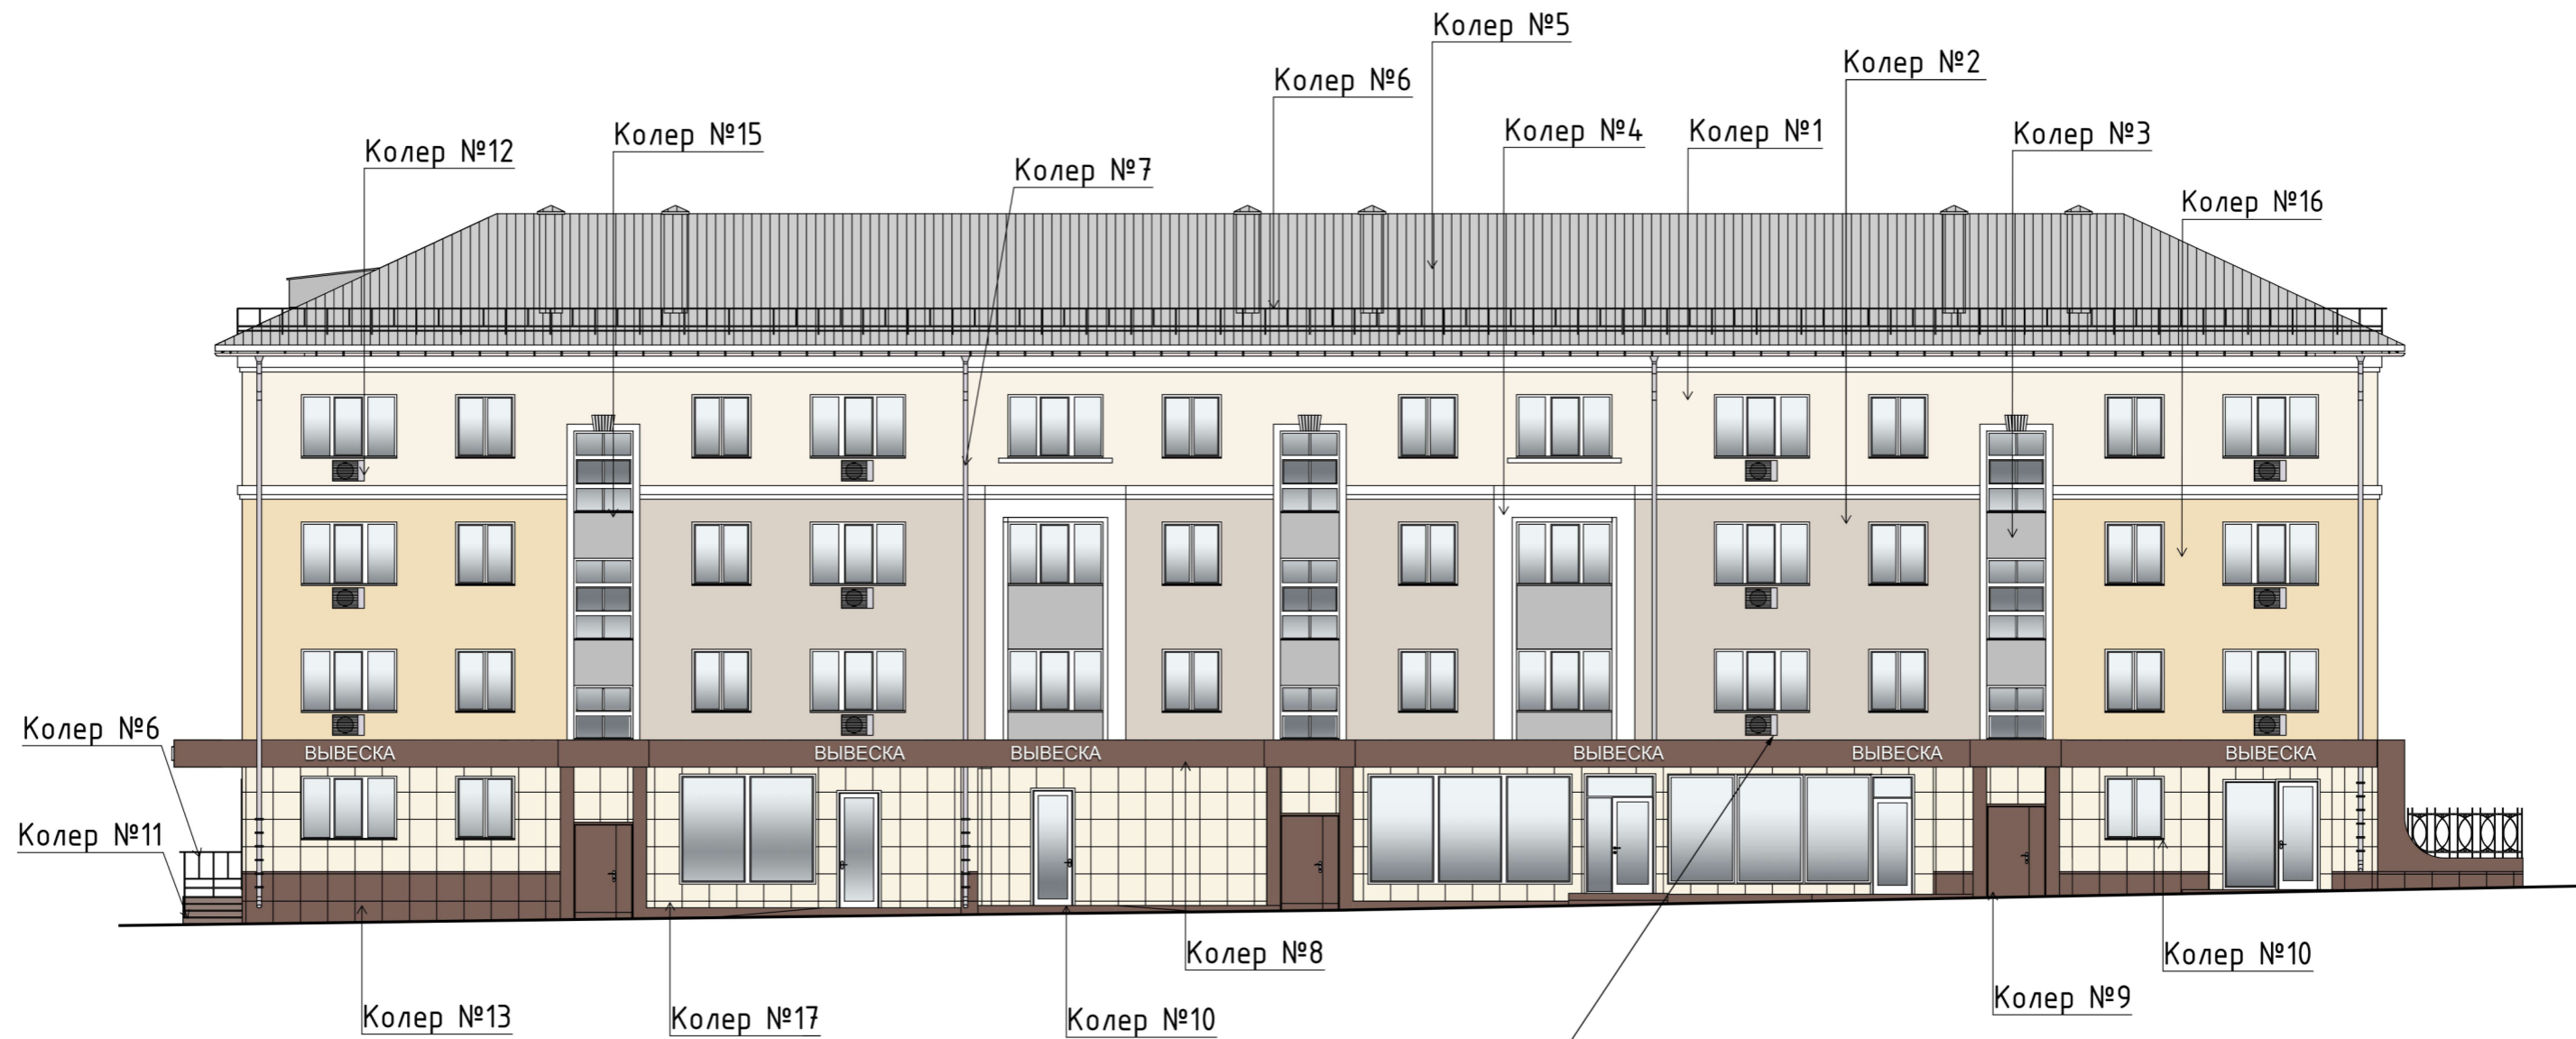

Аксонометрия

7. Колористическое решение

Фасад главный

Экран для кондиционера

Места для установки кондиционеров

Вывески выполняются из объемных световых букв на металлопластиковой подложке (цвет подложки - RAL 8016)

Фасад правый

Фасад дворовый

Фасад главный. Ночное освещение