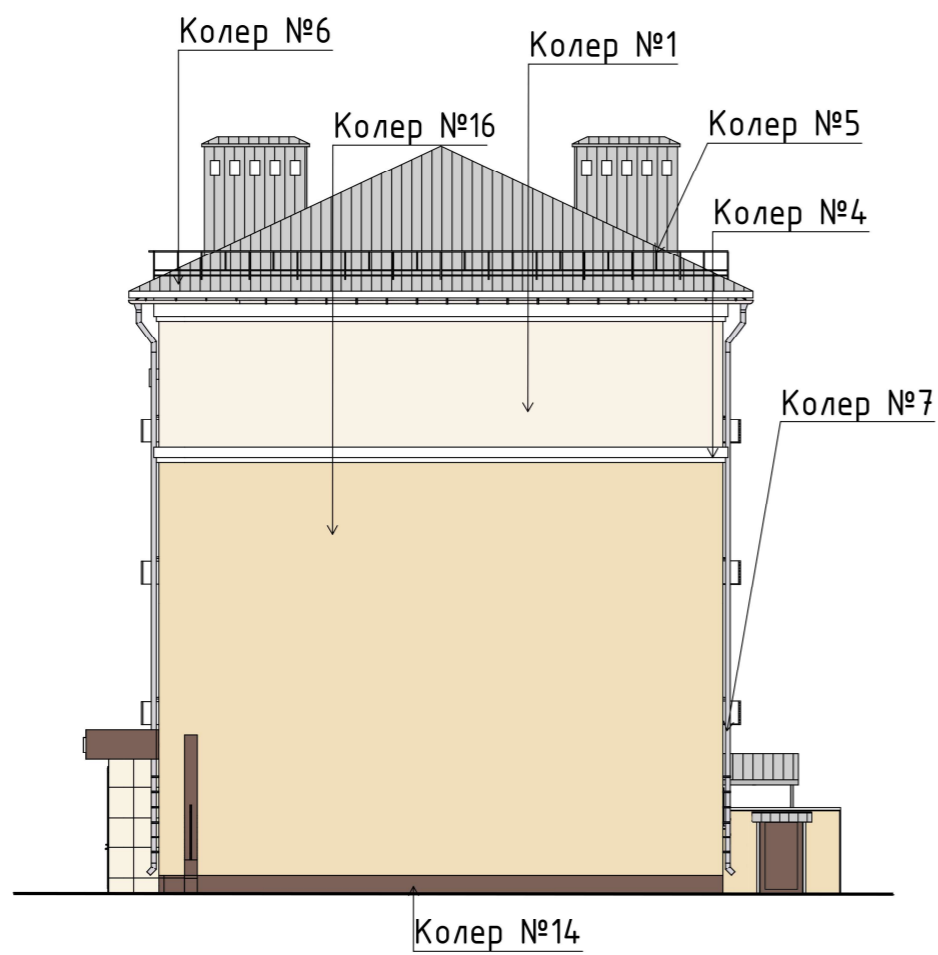

Аксонометрия

7. Колористическое решение

Фасад главный

Экран для кондиционера

Места для установки кондиционеров

Вывески выполняются из объемных световых букв на металлопластиковой подложке (цвет подложки - RAL 8016)

Фасад правый

Фасад дворовый

Фасад главный. Ночное освещение