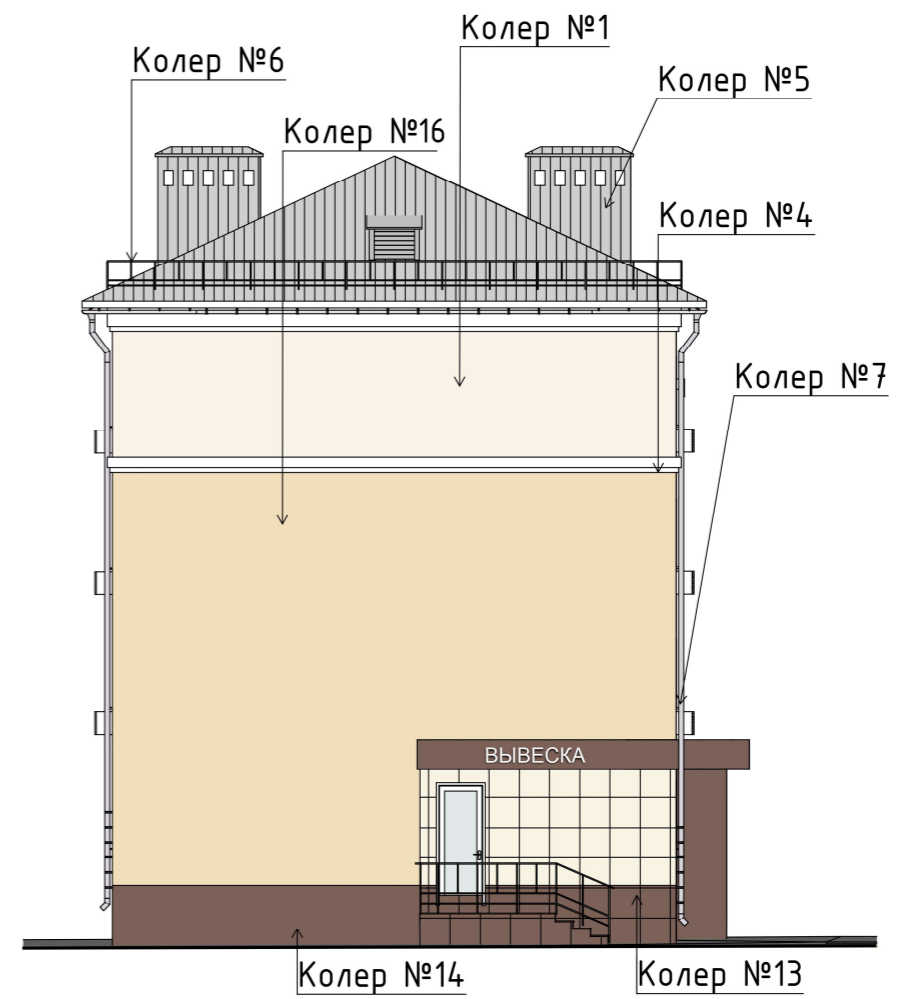

Аксонометрия

7. Колористическое решение

Фасад главный

Экран для кондиционера

Места для установки кондиционеров

Вывески выполняются из объемных световых букв на металлопластиковой подложке (цвет подложки - RAL 8016)

Фасад правый

Фасад дворовый

Фасад главный. Ночное освещение