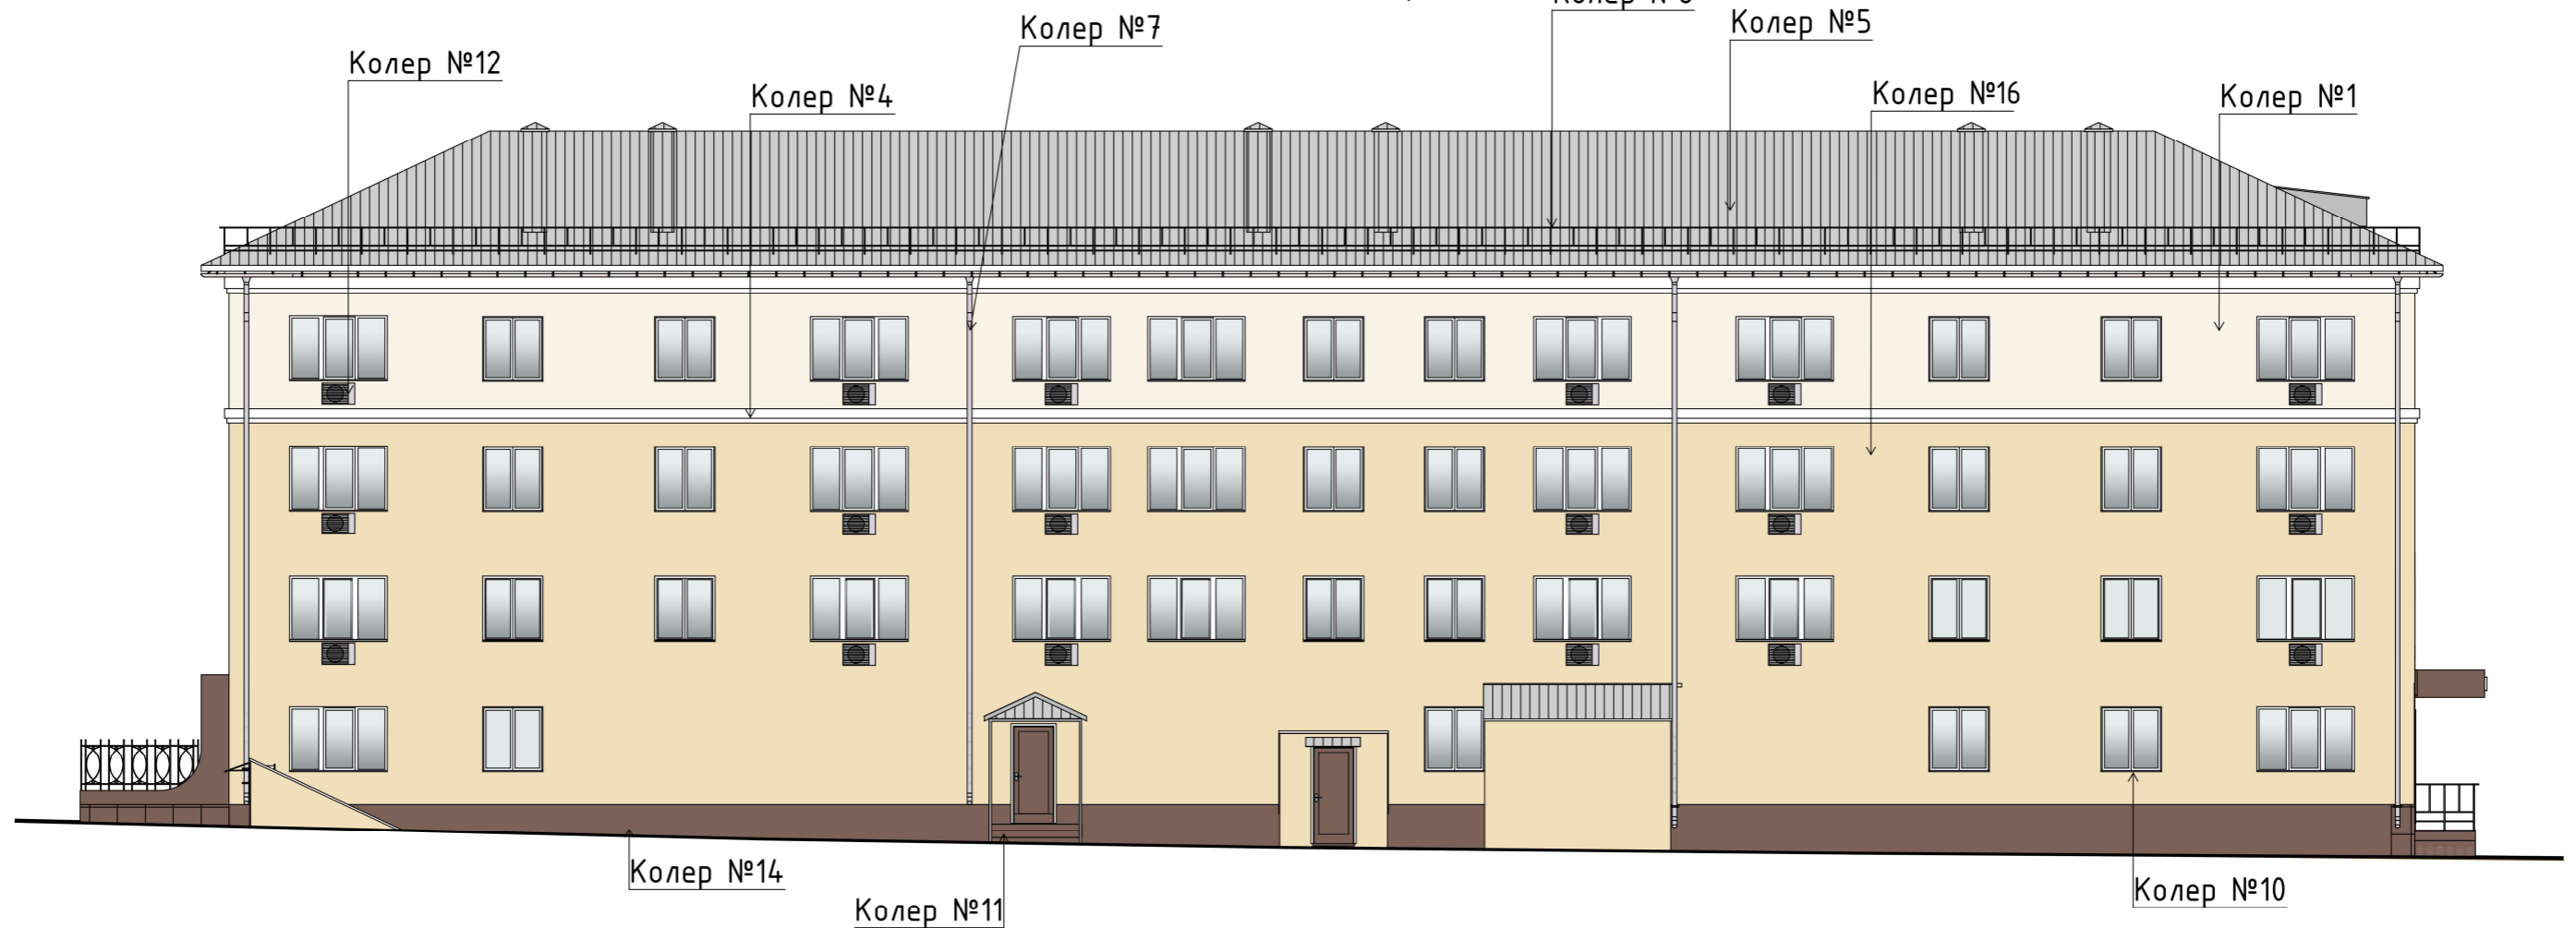

Аксонометрия

7. Колористическое решение

Фасад главный

Экран для кондиционера

Места для установки кондиционеров

Вывески выполняются из объемных световых букв на металлопластиковой подложке (цвет подложки - RAL 8016)

Фасад правый

Фасад дворовый

Фасад главный. Ночное освещение